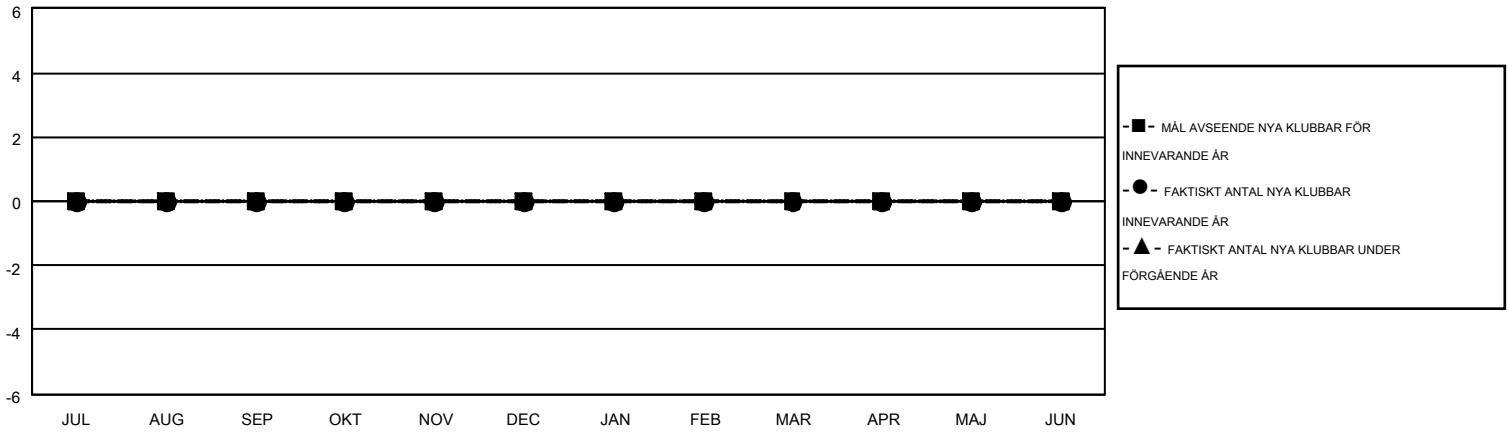

MONTHLY MEMBERSHIP PROGRESS REPORT

Results as of: 7/31/2016

Multiple District 104

LOCATION: NORWAY

GMT: KENNETH PERSSON

GMT KO 4

Klubbar					Medlemmar				
RESULTAT FÖR 2016-2017					RESULTAT FÖR 2016-2017				
KVARTAL	MÅL AVSEENDE NYA KLUBBAR	NYA KLUBBAR	AVFÖRDA KLUBBAR	NETTOTILLVÄX T/MINSKNING	KVARTAL	MÅL AVSEENDE NYA MEDLEMMAR	CHARTER OCH TILLAGDA NYA MEDLEMMAR	AVFÖRDA MEDLEMMAR	NETTOTILLVÄX T/MINSKNING
JUL/AUG/SEP	0	0	4	-4	JUL/AUG/SEP	-65	7	44	-37
OKT/NOV/DEC	0	0	0	0	OKT/NOV/DEC	27	0	0	0
JAN/FEB/MAR	0	0	0	0	JAN/FEB/MAR	36	0	0	0
APR/MAJ/JUN	0	0	0	0	APR/MAJ/JUN	22	0	0	0

MÅL OCH FAKTISKT ANTAL NYA KLUBBAR