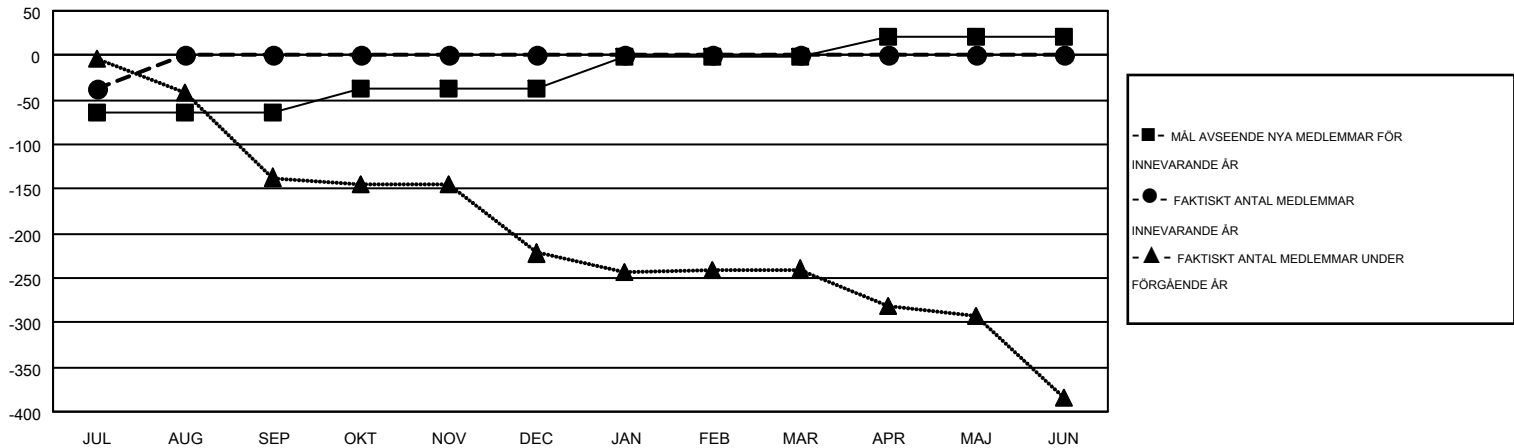

MONTHLY MEMBERSHIP PROGRESS REPORT

Results as of: 7/31/2016

Multiple District 104

LOCATION: NORWAY

GMT: KENNETH PERSSON

GMT KO 4

Klubbar					Medlemmar				
RESULTAT FÖR 2016-2017					RESULTAT FÖR 2016-2017				
KVARTAL	MÅL AVSEENDE NYA KLUBBAR	NYA KLUBBAR	AVFÖRDA KLUBBAR	NETTOTILLVÄX T/MINSKNING	KVARTAL	MÅL AVSEENDE NYA MEDLEMMAR	CHARTER OCH TILLAGDA NYA MEDLEMMAR	AVFÖRDA MEDLEMMAR	NETTOTILLVÄX T/MINSKNING
JUL/AUG/SEP	0	0	4	-4	JUL/AUG/SEP	-65	7	44	-37
OKT/NOV/DEC	0	0	0	0	OKT/NOV/DEC	27	0	0	0
JAN/FEB/MAR	0	0	0	0	JAN/FEB/MAR	36	0	0	0
APR/MAJ/JUN	0	0	0	0	APR/MAJ/JUN	22	0	0	0

MÅL OCH FAKTISKT ANTAL NYA KLUBBAR

MÅL OCH FAKTISKT ANTAL MEDLEMMAR

NEDLAGDA KLUBBAR: 4	5 CLUBS OF 437 TOG UPP EN ELLER FLER NYA MEDLEMMAR	KÖNSFÖRDELNING
		MAN 8,508 (79.25%)
		KVINNA 2,227 (20.75%)
AVFÖRDA MEDLEMMAR	KLICKA HÄR FÖR INFORMATION OM STATUS	FAMILJEMEDLEMMAR 176
AVLIDNA 8		HUVUDMAN I HUSHÄLLET 85
NEDLAGD KLUBB 6		INGEN HUVUDMAN I HUSHÄLLET 91
ÖVRIGA 30		
TOTAL 44		